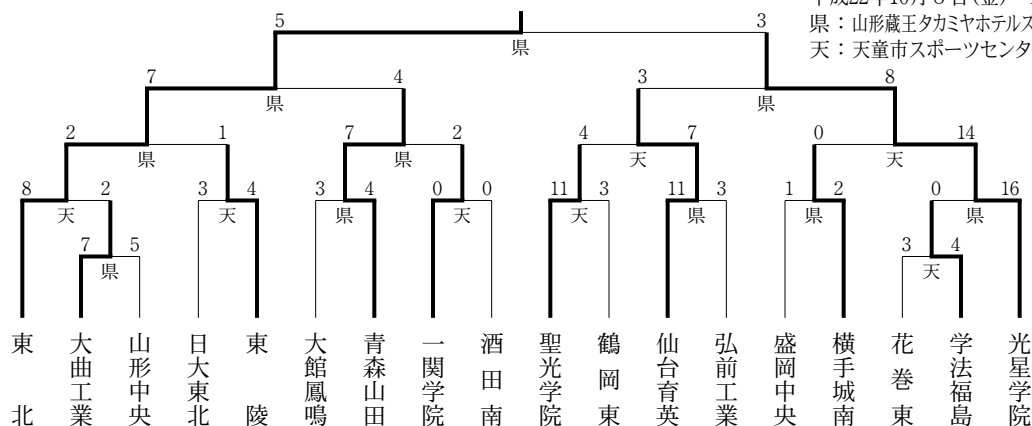

第63回 秋季東北地区高等学校野球大会

平成22年10月8日(金)～12日(火)

県：山形蔵王タカミヤホテルズスタジアム

天：天童市スポーツセンター野球場

1回戦 第1試合 8日(金) 山形蔵王タカミヤホテルズスタジアム (審) 細川、太田、長谷川、東海林

チーム	1	2	3	4	5	6	7	8	9	計
大曲工業	0	1	0	5	0	1	0	0	0	7
山形中央	0	1	2	0	0	0	2	0	0	5

二塁打：加藤、佐々木(大)、尾崎(山)