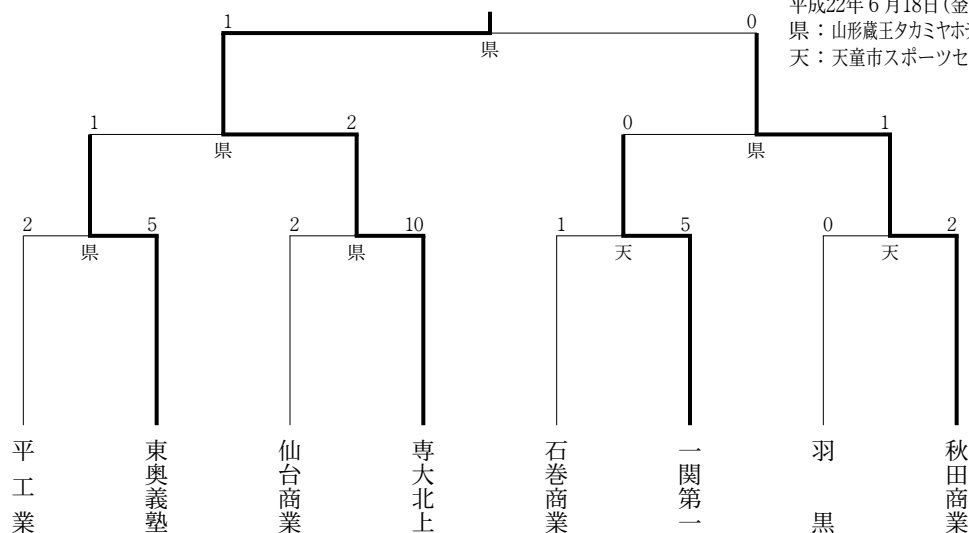

## 第4回 春季東北地区高等学校軟式野球大会

平成22年6月18日(金)～20日(日)  
 県：山形蔵王タカミヤホテルズスタジアム  
 天：天童市スポーツセンター野球場

1回戦 第4試合 18日(金) 天童市スポーツセンター野球場 (審) 滝口、須貝、多田、高取

チー ム	1	2	3	4	5	6	7	8	9	計
羽 黒	0	0	0	0	0	0	0	0	0	0
秋田商業	0	0	0	0	0	0	2	0	X	2

三塁打：奥田 (秋)  
 二塁打：田代、谷口、菅原 (秋)  
 生田 (羽)

	打数	安打	犠打	四死	三振	盗塁	残塁	失策	併殺
羽 黒	29	5	1	1	6	0	5	0	3
秋田商業	26	7	2	5	3	0	7	3	0

・バッテリー

羽 黒：鈴木(7)、五十嵐(1) — 佐藤丈      秋田商業：長澤(9) — 田代

準決勝 第2試合 19日(土) 山形蔵王タカミヤホテルズスタジアム (審) 中村、佐藤、伊藤、牧野