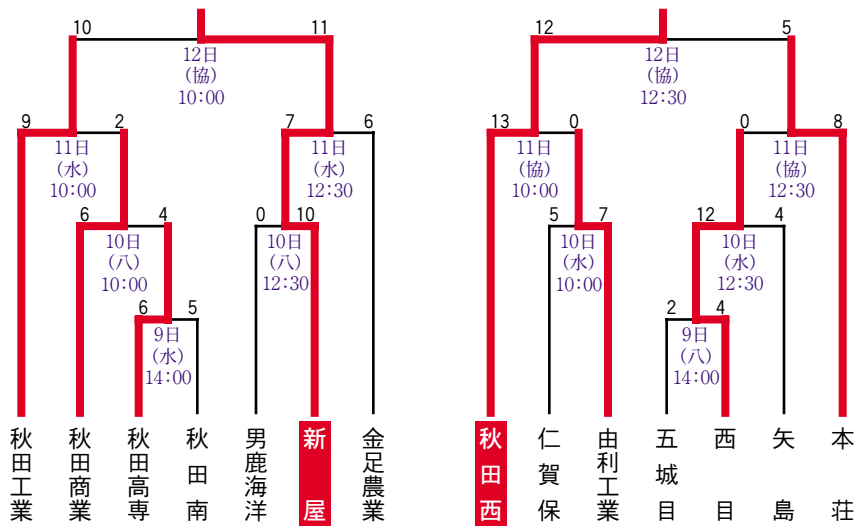

秋季地区高等学校野球大会

〔県北地区〕

田：田代野球場
 達：達子森公園野球場
 長：長根山運動公園野球場

大館鳳鳴

【第5代表】

【第6代表】

秋季地区高等学校野球大会

〔中央地区〕

秋田高校

こ：こまちスタジアム
 八：八橋球場
 協：サン・スポーツランド協和
 水：水林球場

【第5、第6代表決定トーナメント】

秋季地区高等学校野球大会

〔県南地区〕

よ：グリーンスタジアムよこて
大：大曲球場
太：太田球場

大曲工業

【第5、第6代表決定トーナメント】