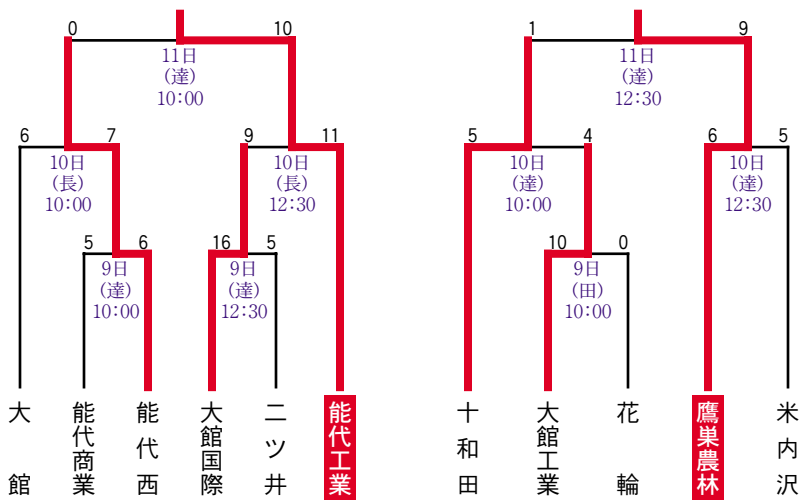

秋季地区高等学校野球大会

〔県北地区〕

田：田代野球場
 達：達子森公園野球場
 長：長根山運動公園野球場

大館鳳鳴

【第5代表】

【第6代表】

秋季地区高等学校野球大会

〔中央地区〕

秋田高校

こ：こまちスタジアム
 八：八橋球場
 協：サン・スポーツランド協和
 水：水林球場

【第5、第6代表決定トーナメント】

秋季地区高等学校野球大会

〔県南地区〕

よ：グリーンスタジアムよこて
大：大曲球場
太：太田球場

大曲工業

【第5、第6代表決定トーナメント】