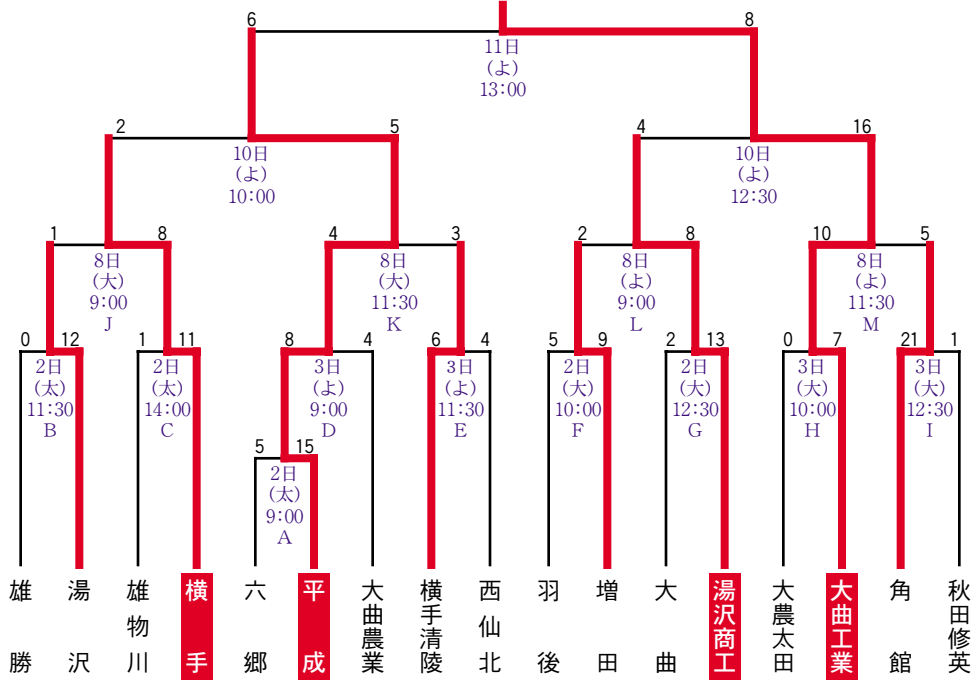

秋季地区高等学校野球大会

〔県北地区〕

田：田代野球場
 達：達子森公園野球場
 長：長根山運動公園野球場

大館鳳鳴

【第5代表】

【第6代表】

秋季地区高等学校野球大会

〔中央地区〕

秋田高校

こ：こまちスタジアム
 八：八橋球場
 協：サン・スポーツランド協和
 水：水林球場

【第5、第6代表決定トーナメント】

秋季地区高等学校野球大会

〔県南地区〕

よ：グリーンスタジアムよこて
大：大曲球場
太：太田球場

大曲工業

【第5、第6代表決定トーナメント】