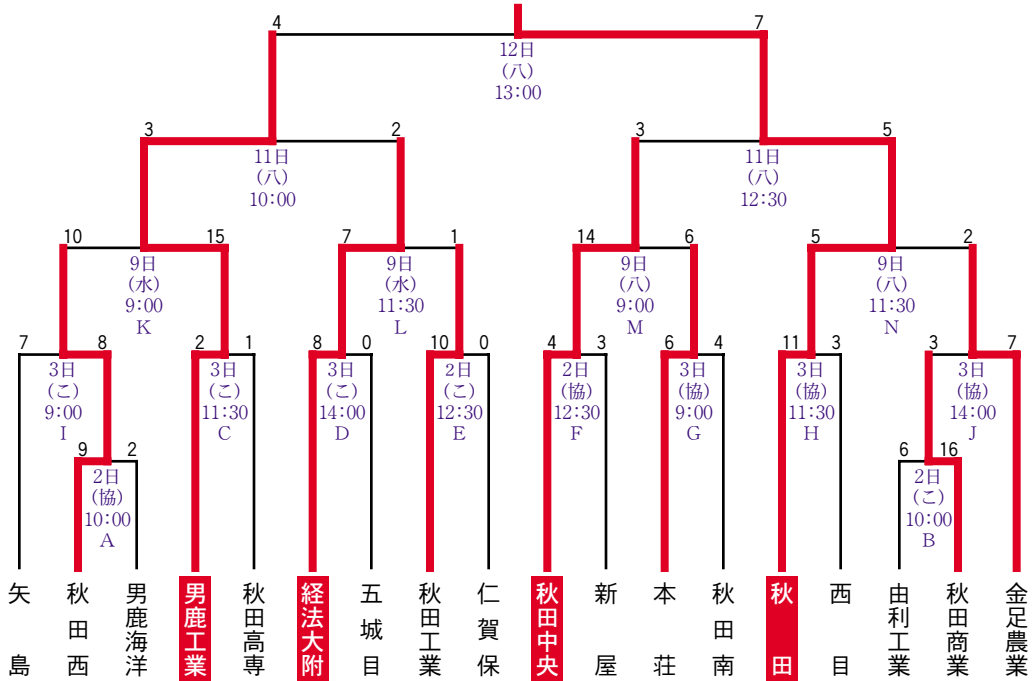

秋季地区高等学校野球大会

〔県北地区〕

田：田代野球場
 達：達子森公園野球場
 長：長根山運動公園野球場

大館鳳鳴

【第5代表】

【第6代表】

秋季地区高等学校野球大会

〔中央地区〕

秋田高校

こ：こまちスタジアム
 八：八橋球場
 協：サン・スポーツランド協和
 水：水林球場

【第5、第6代表決定トーナメント】

秋季地区高等学校野球大会

〔県南地区〕

よ：グリーンスタジアムよこて
大：大曲球場
太：太田球場

大曲工業

【第5、第6代表決定トーナメント】