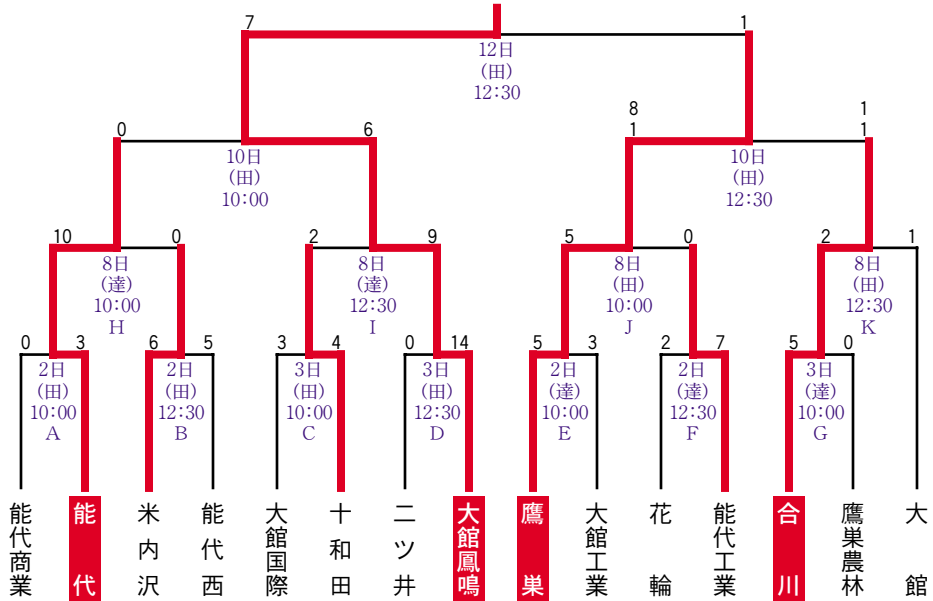

秋季地区高等学校野球大会

〔県北地区〕

田：田代野球場
 達：達子森公園野球場
 長：長根山運動公園野球場

大館鳳鳴

【第5代表】

【第6代表】

秋季地区高等学校野球大会

〔中央地区〕

秋田高校

こ：こまちスタジアム
 八：八橋球場
 協：サン・スポーツランド協和
 水：水林球場

【第5、第6代表決定トーナメント】

秋季地区高等学校野球大会

〔県南地区〕

よ：グリーンスタジアムよこて
大：大曲球場
太：太田球場

大曲工業

【第5、第6代表決定トーナメント】