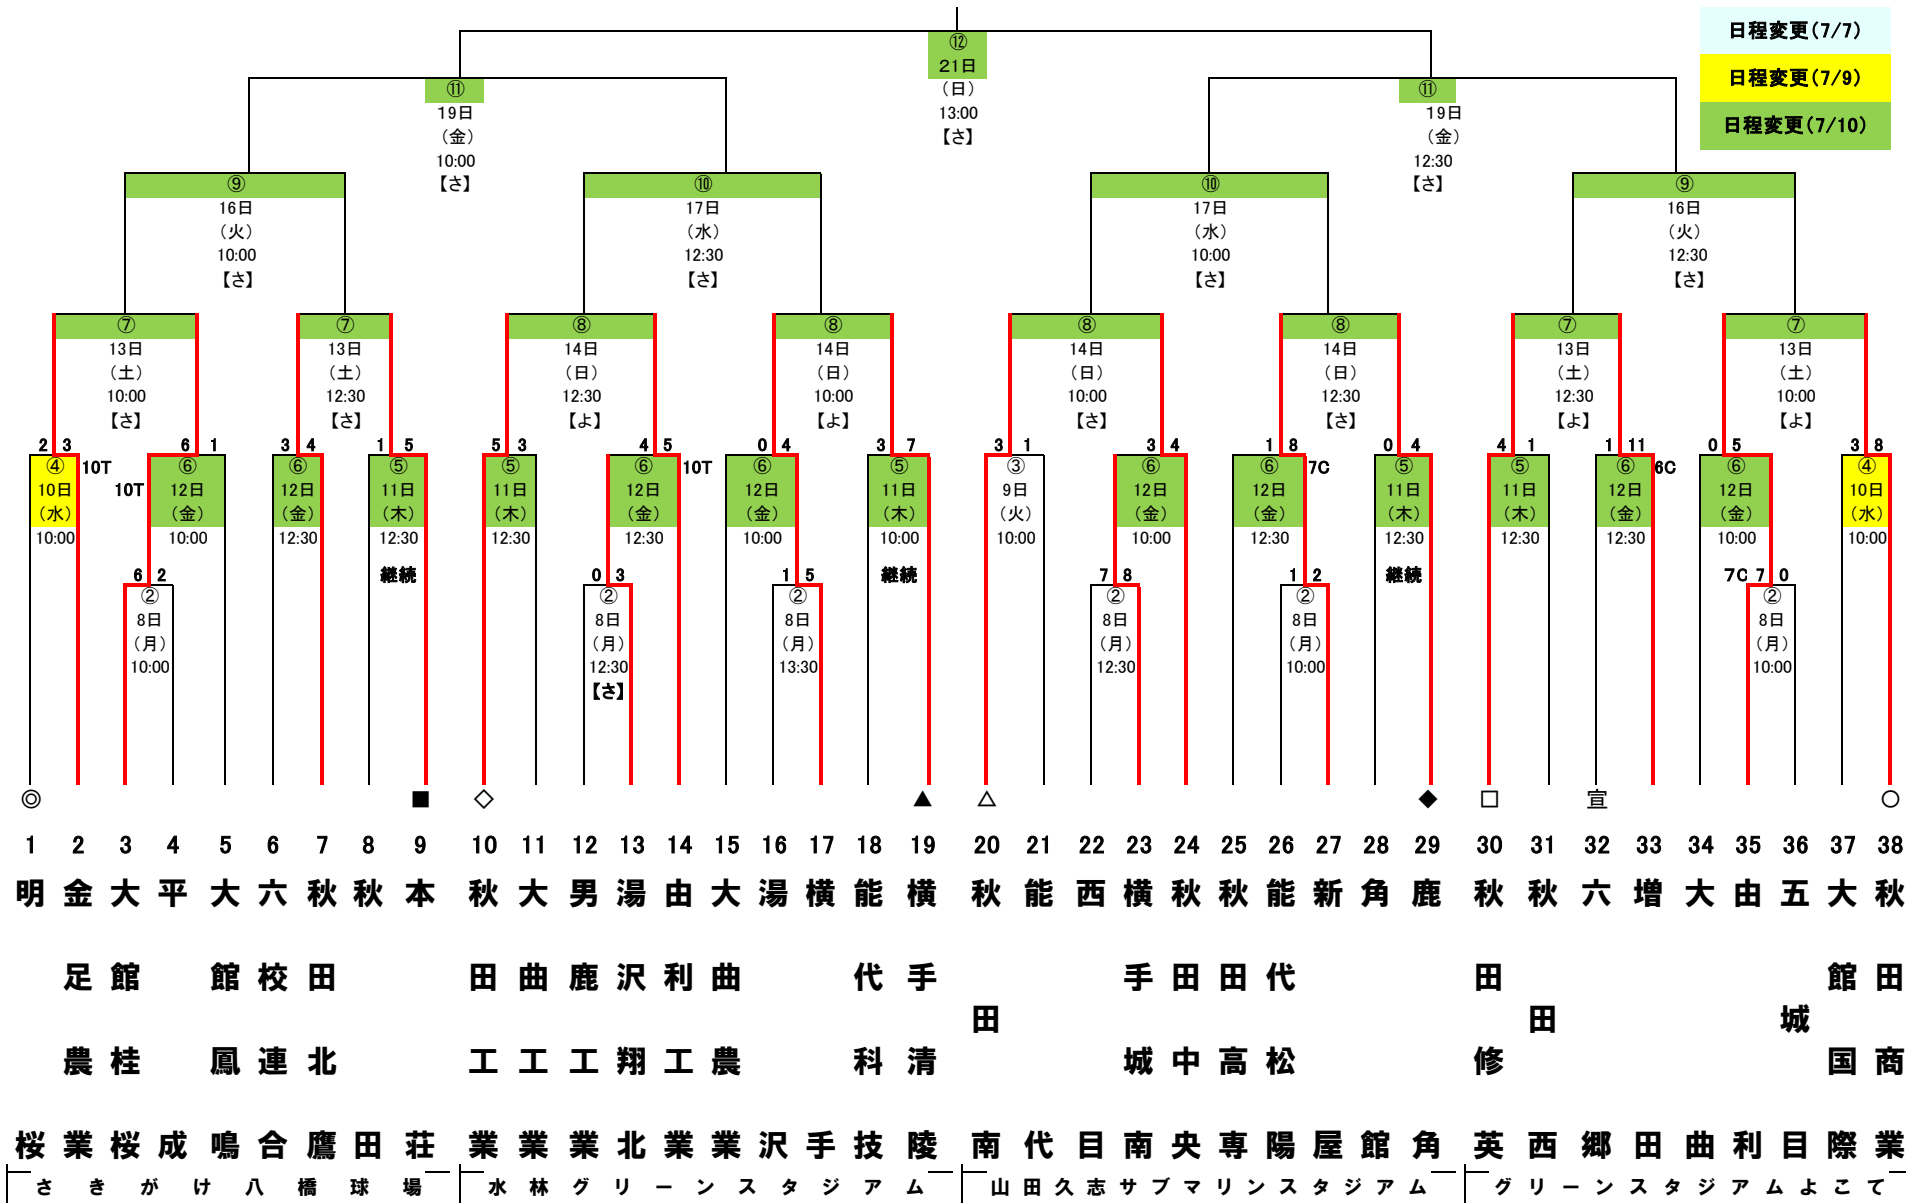

第106回全国高等学校野球選手権秋田大会 組合せ

開会式 6日 10:00(さきがけ八橋球場)

令和6年7月6日(土)~21日(日) 雨天順延
健康管理日:7月15日(月)、7月18日(木)、7月20日(土)

◎第1シード 明 桜 ◇第5シード 秋 田 工 業
○第2シード 秋 田 商 業 ◆第6シード 鹿 角
△第3シード 秋 田 南 □第7シード 秋 田 修 英
▲第4シード 横 手 清 陵 ■第8シード 本 荘

【さ】さきがけ八橋球場
【よ】グリーンスタジアムよこて

※六校連合...男鹿海洋・仁賀保・西仙北・大農太田・雄物川・羽後連合