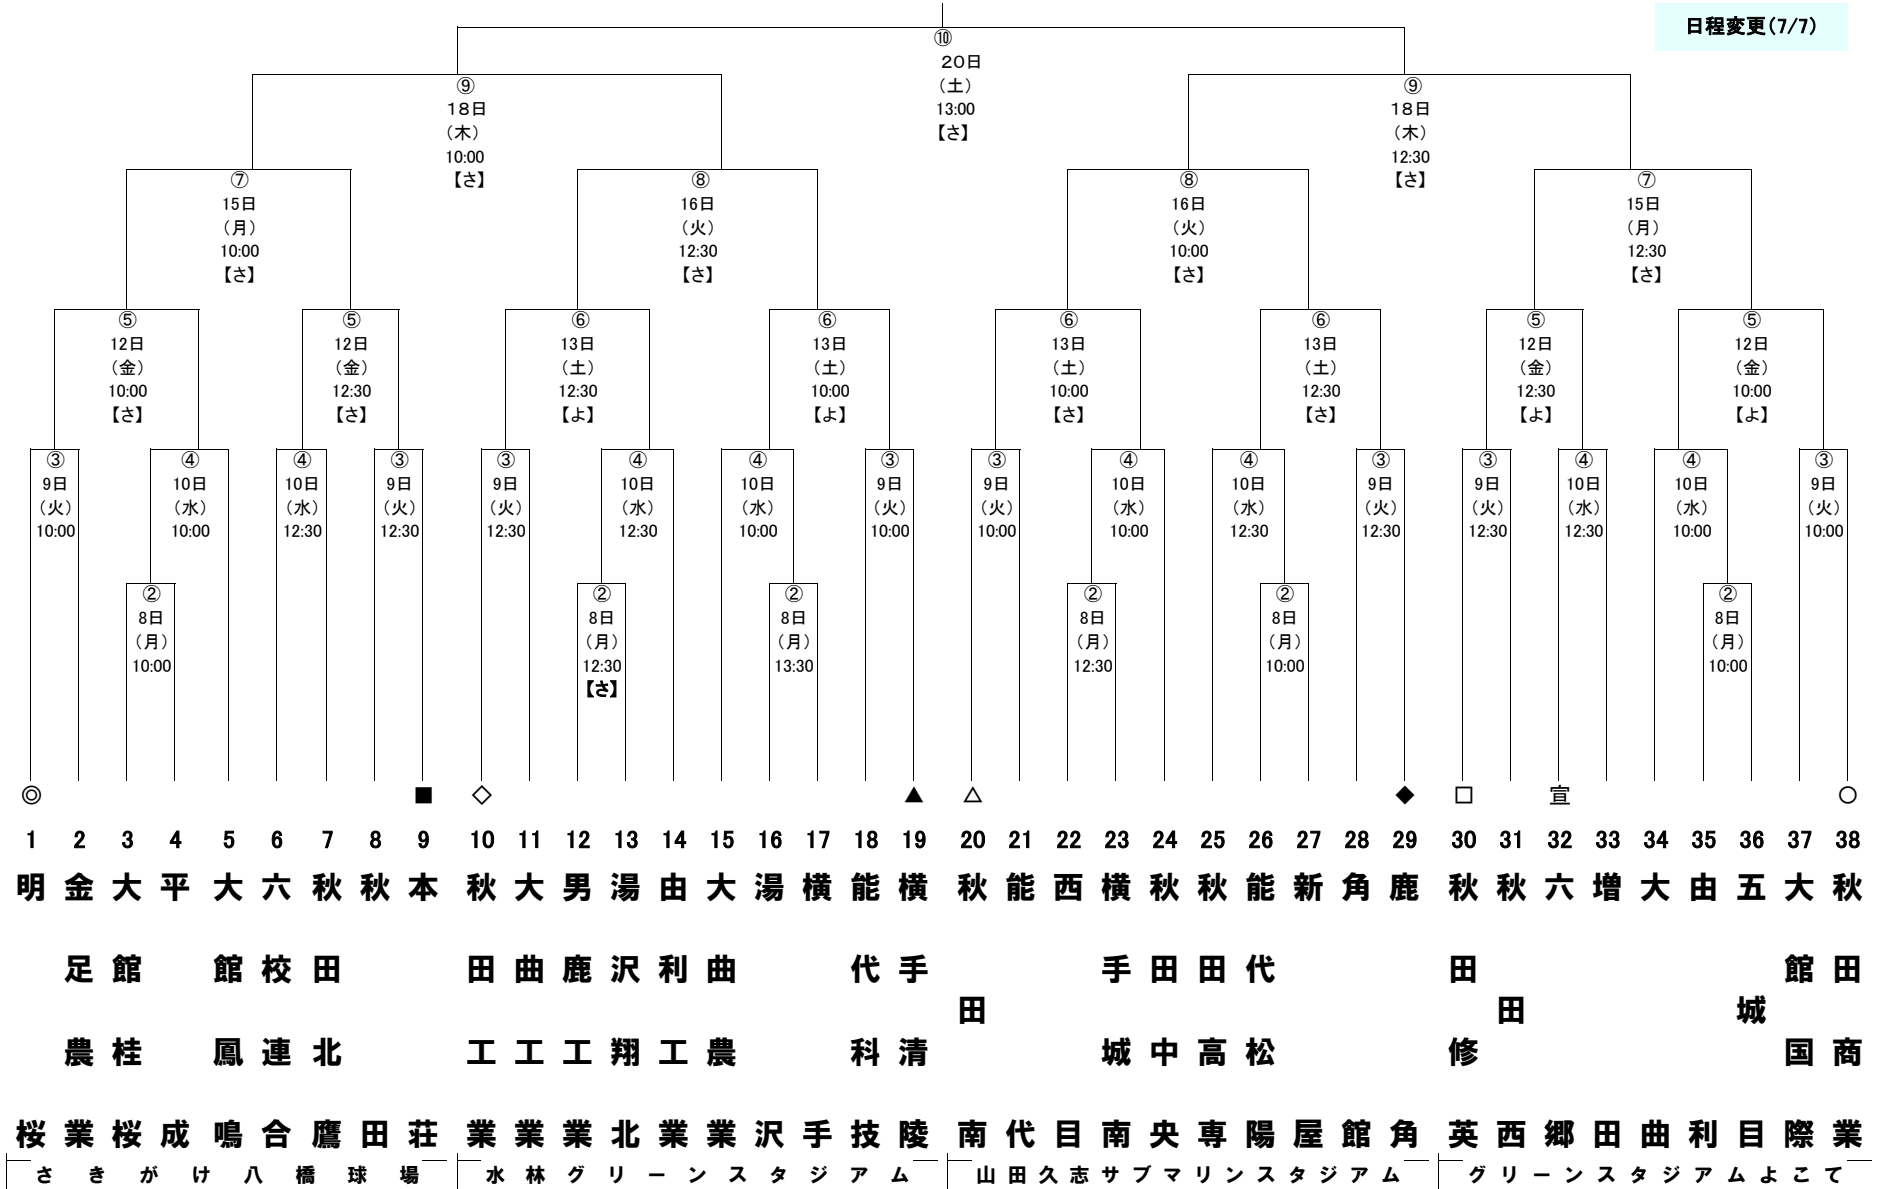

第106回全国高等学校野球選手権秋田大会 組合せ

開会式 6日 10:00(さきがけ八橋球場)

令和6年7月6日(土)~20日(土) 雨天順延
健康管理日:7月11日(木)、7月14日(日)、7月17日(水)、7月19日(金)

◎第1シード 明 桜 ◇第5シード 秋 田 工 業
○第2シード 秋 田 商 業 ◆第6シード 鹿 角
△第3シード 秋 田 南 □第7シード 秋 田 修 英
▲第4シード 横 手 清 陵 ■第8シード 本 荘

【さ】さきがけ八橋球場

【よ】グリーンスタジアムよこて

日程変更(7/7)

※六校連合・・・男鹿海洋・仁賀保・西仙北・大農太田・雄物川・羽後連合