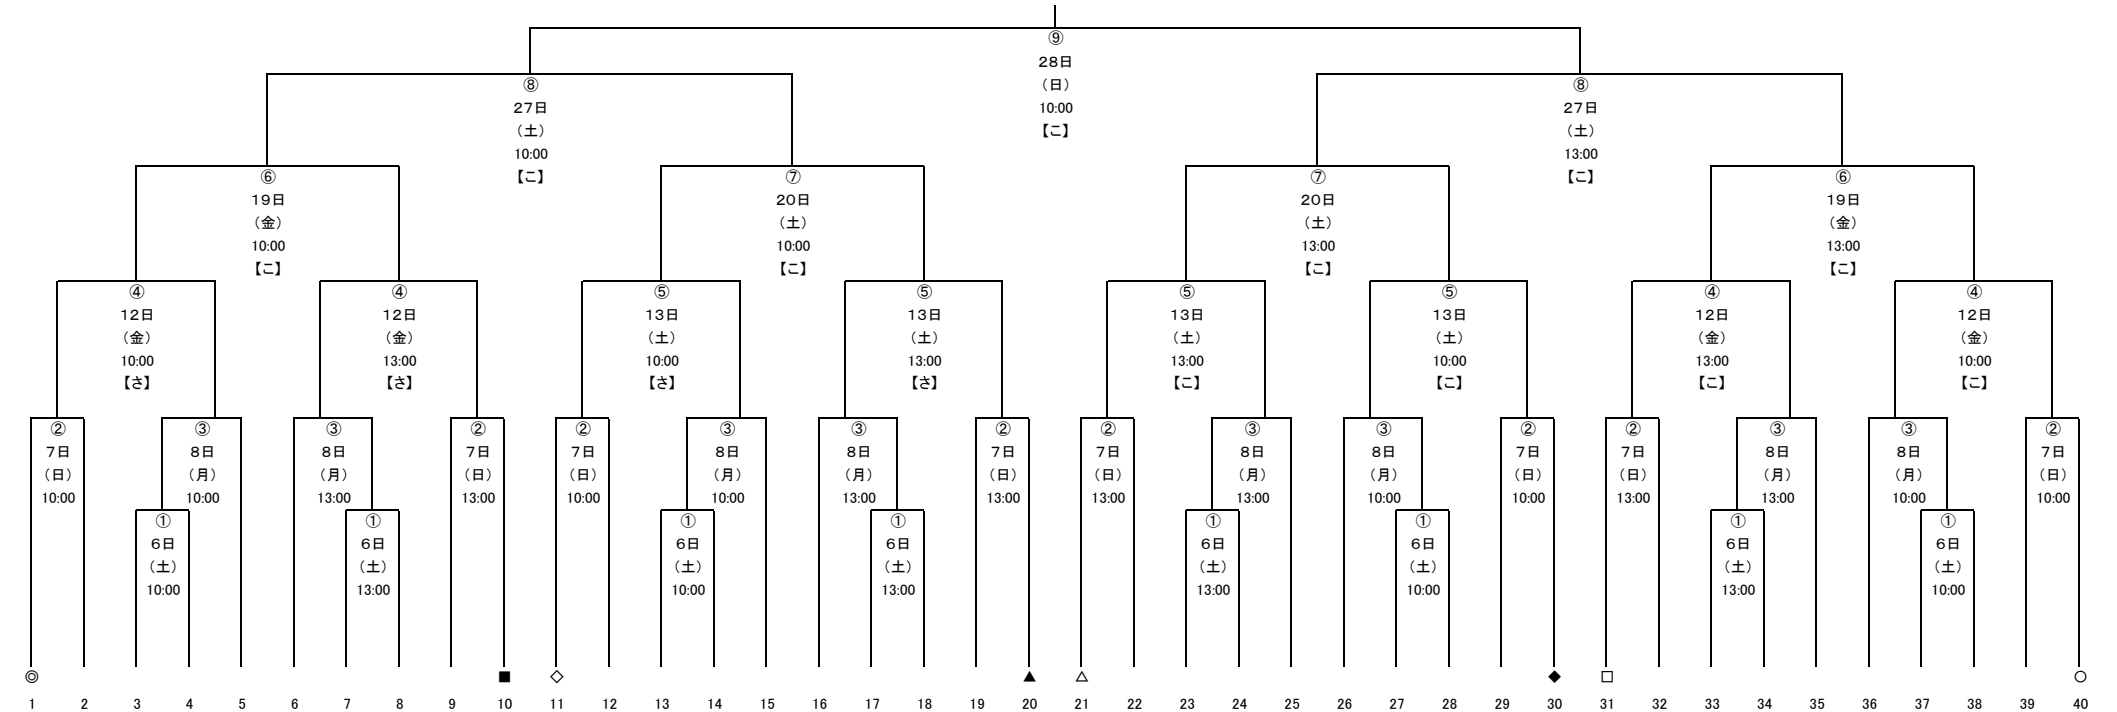

第71回春季東北地区高等学校野球秋田県大会 組み合わせ

開会式なし

- ◎第1シード 能代 松陽
- 第2シード 由利
- △第3シード 明桜
- ▲第4シード 横手 清陵
- ◇第5シード 大曲 工業
- ◆第6シード 大館 鳳鳴
- 第7シード 横手
- 第8シード 大館 桂桜

●試合日9日間 ※雨天順延
 1回戦・2回戦:5月6日(土)~5月8日(月) 3日間
 3回戦:5月12日(金)~5月13日(土) 2日間
 準々決勝:5月19日(金)~5月20日(土) 2日間
 準決勝:5月27日(土)
 決勝戦:5月28日(日)

【こ】:こまちスタジアム
 (さ)さがきけ八橋球場

1 能代松陽 2 横手清陵 3 男鹿商業 4 平鹿商業 5 花巻工業 6 秋田商業 7 大曲工業 8 雄勝商業 9 秋田商業 10 大館工業 11 大館工業 12 秋田商業 13 本荘商業 14 五木工業 15 角田商業 16 由利工業 17 十和田商業 18 秋田商業 19 能代商業 20 横手清陵 21 明桜 22 能代商業 23 秋田商業 24 六田商業 25 秋田商業 26 湯沢商業 27 湯沢商業 28 金谷商業 29 新大館商業 30 大館工業 31 横手清陵 32 秋田商業 33 増田商業 34 西大館商業 35 大館工業 36 大館工業 37 秋田商業 38 秋田商業 39 男鹿商業 40 由利工業