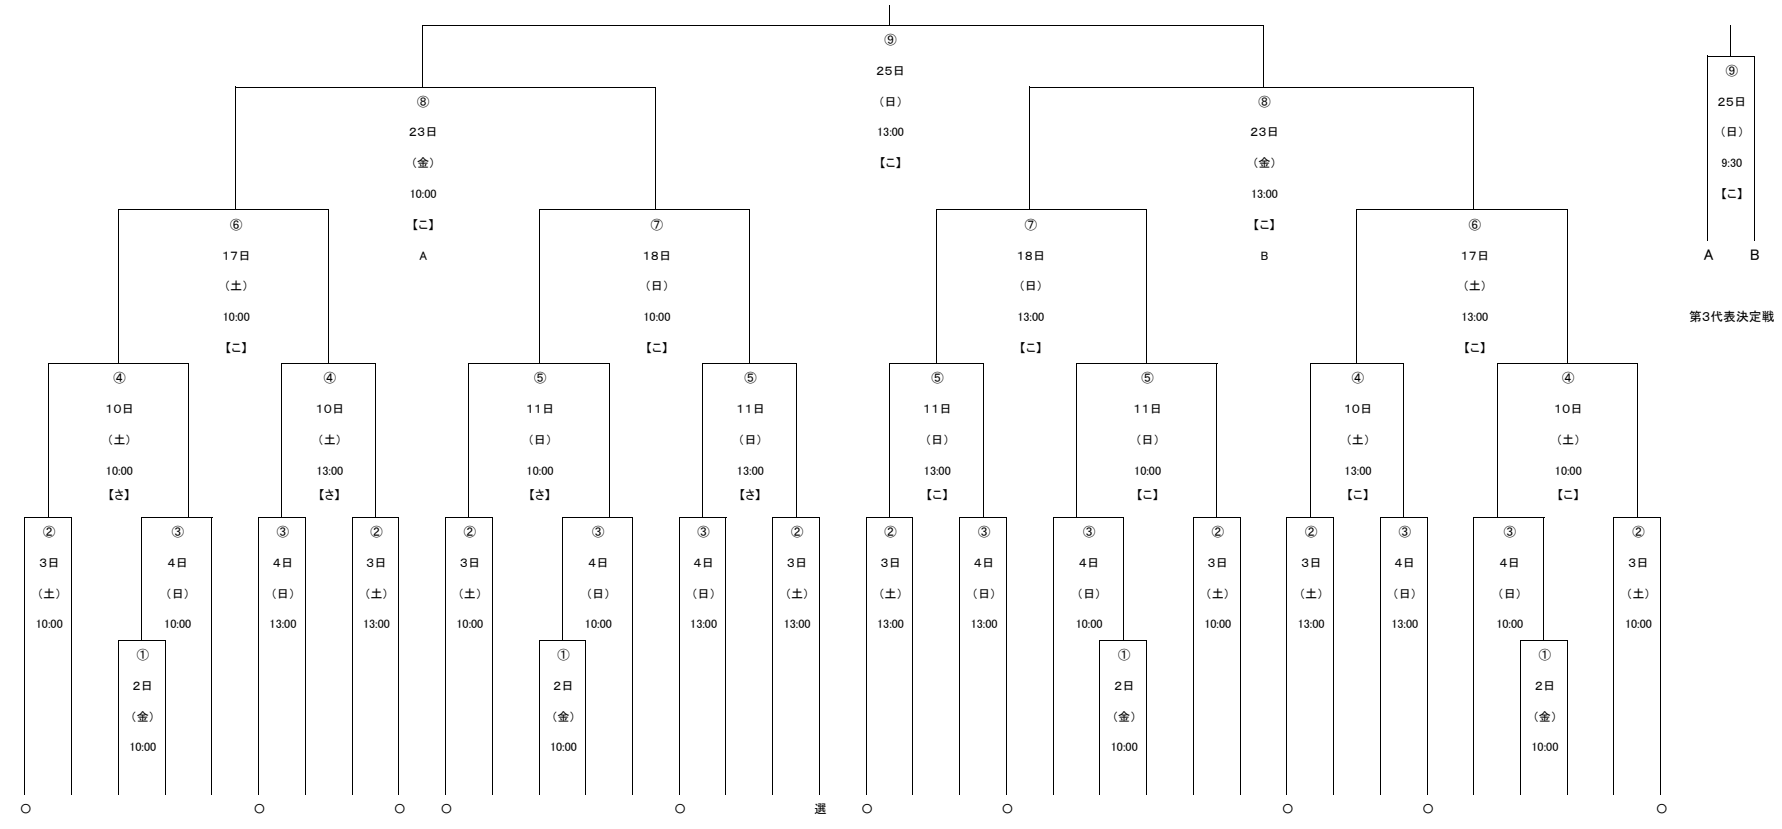

第74回秋季東北地区高等学校野球秋田県大会 組合せ

開会式なし
 ○シード(シード校による抽選で10チームが入る。残り1枠はフリー抽選)
 選(全国選手権大会出場校が入る)

●試合日9日間 ※雨天順延
 1回戦・2回戦:9月2日(金)~9月4日(日) 3日間
 3回戦:9月10日(土)~9月11日(日) 2日間
 準々決勝:9月17日(土)~9月18日(日) 2日間
 準決勝:9月23日(金)
 第3代表決定戦・決勝戦:9月25日(日)

【こ】:こまちスタジアム
 【さ】:さきがけ八橋球場

1 2 3 4 5 6 7 8 9 10 11 12 13 14 15 16 17 18 19 20 21 22 23 24 25 26 27 28 29 30 31 32 33 34 35 36

明二秋大角大秋湯花新横由本大秋五大能五大秋湯西由秋三男秋横能横秋大能秋秋
 校 曲 館 田 利 館 田 校 代 館 沢 田 校 鹿 田 手 代 手 田 曲 田
 連 農 桂 北 工 国 商 連 松 鳳 翔 工 連 工 中 城 科 清 高 工 修