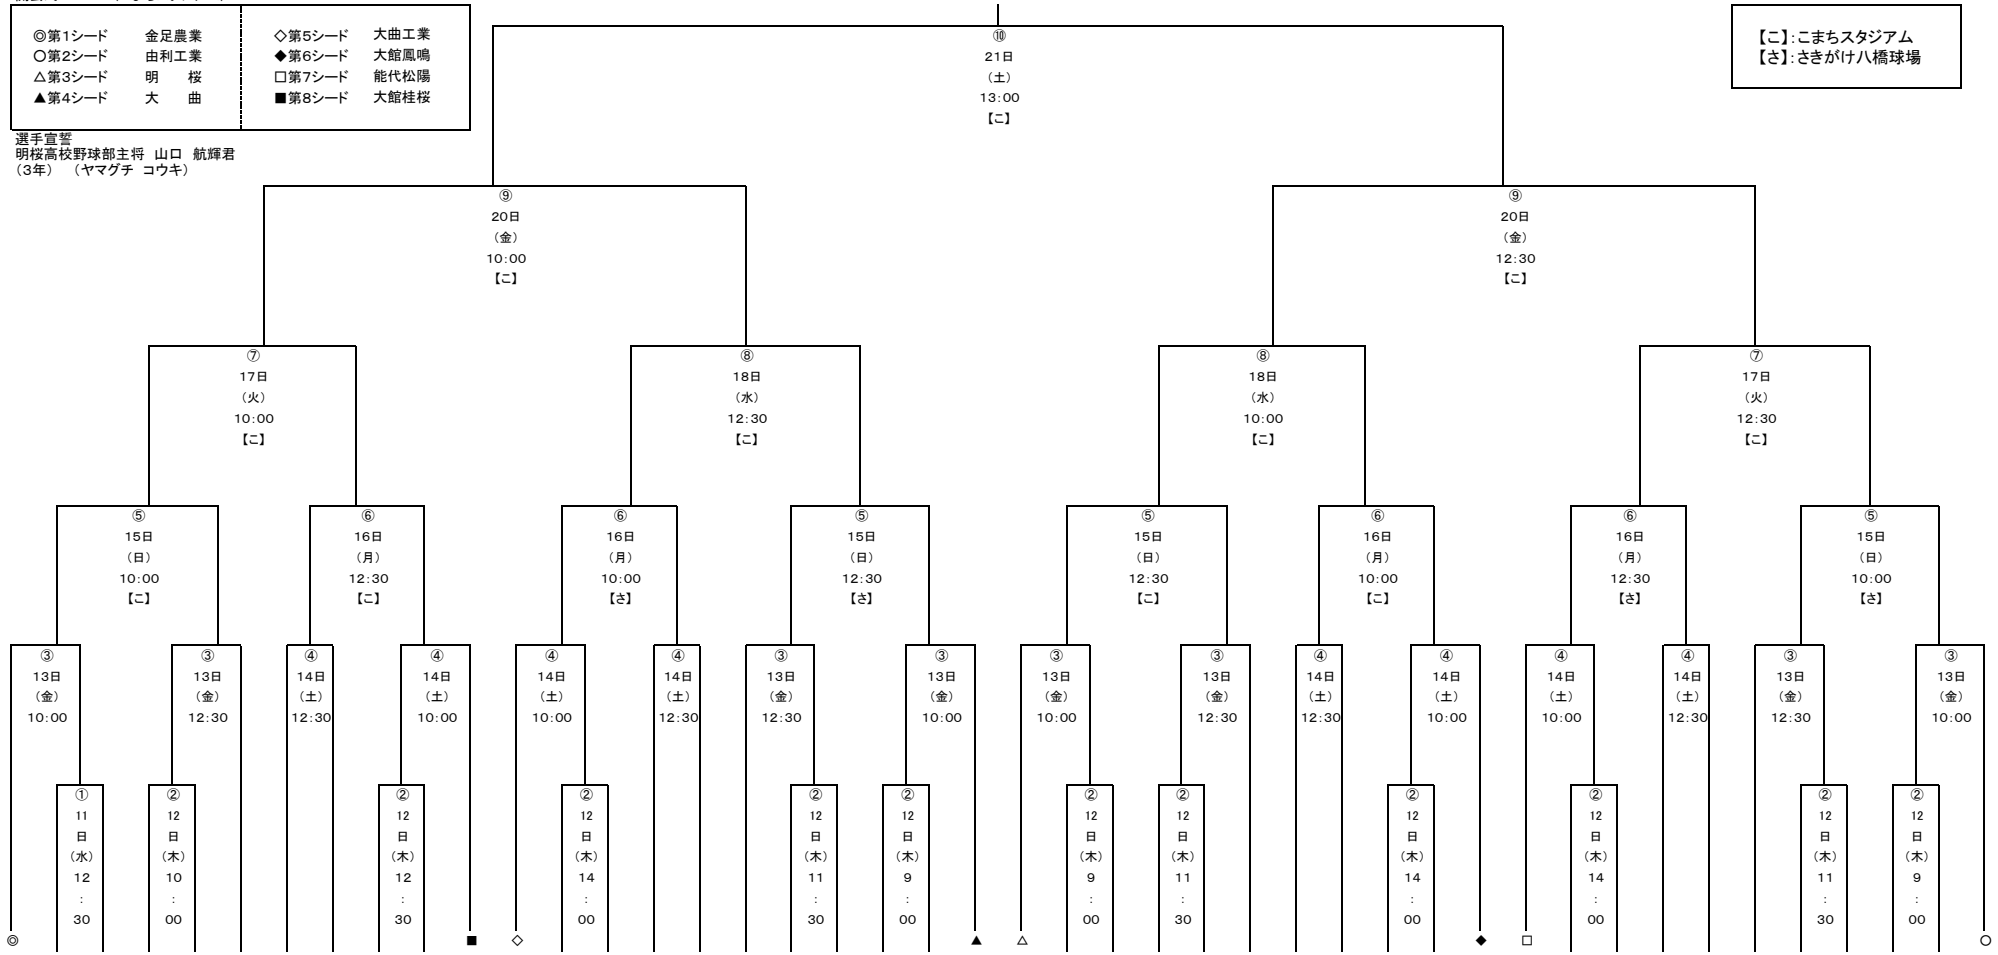

# 第100回全国高等学校野球選手権記念秋田大会 組み合わせ

平成30年7月11日(水)～21日(土) 雨天順延 ※健康管理日:7月19日(木)

開会式10:00～(こまちスタジアム)

- ◎第1シード 金足農業
- 第2シード 由利工業
- △第3シード 明 桜
- ▲第4シード 大 曲
- ◇第5シード 大曲工業
- ◆第6シード 大館鳳鳴
- 第7シード 能代松陽
- 第8シード 大館桂桜

選手宣誓  
明桜高校野球部主将 山口 航輝君  
(3年) (ヤマグチ コウキ)

【こ】:こまちスタジアム  
【さ】:さきがけ八橋球場

1	2	3	4	5	6	7	8	9	10	11	12	13	14	15	16	17	18	19	20	21	22	23	24	25	26	27	28	29	30	31	32	33	34	35	36	37	38	39	40	41	42	43	44
金	秋	大	秋	能	大	雄	秋	角	男	大	大	花	能	新	大	秋	男	十	六	由	大	明	秋	平	横	増	横	秋	五	秋	本	大	能	羽	横	西	秋	西	湯	湯	秋	仁	由
足	田	曲	田	館	田	鹿	館	曲	代	大	太	田	雄	修	和	田	清	高	城	田	館	代	手	田	仙	工	沢	北	田	保	業												
農	北	農	中	国	商	工	桂	工	工	業	輪	屋	矢	英	田	郷	利	曲	桜	西	成	陵	田	手	専	目	南	荘	鳴	陽	後	南	目	業	北	沢	北	田	保	業			
こまちスタジアム				山田久志サブマリンスタジアム												グリーンスタジアムよこて						さきがけ八橋球場																					