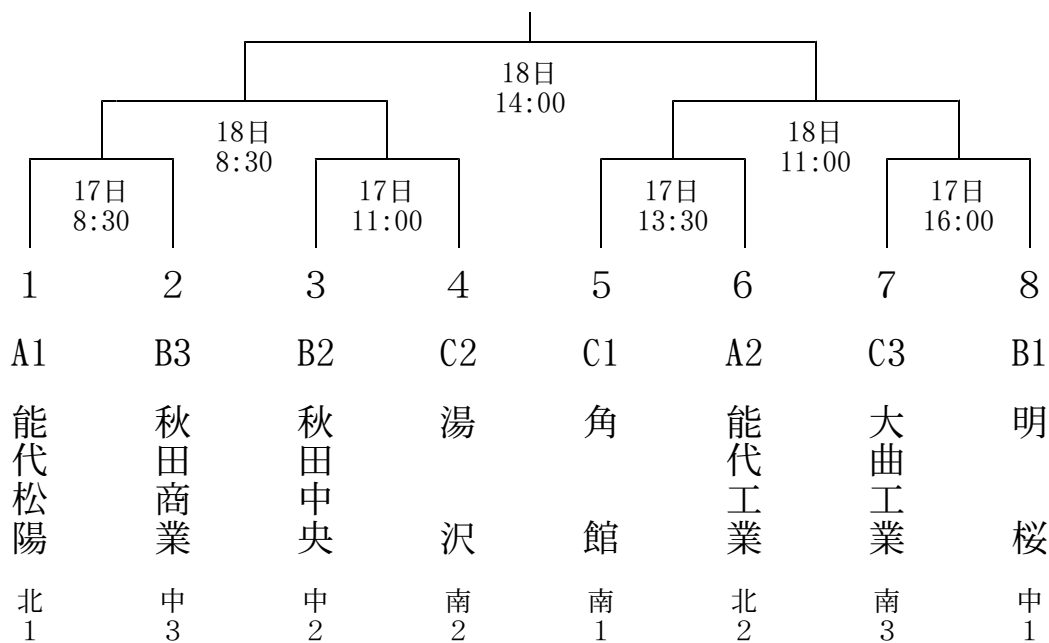

平成30年度秋田県高等学校野球連盟強化事業 1年生大会
組み合わせ

○出場校

県北地区	①能代松陽高校	②能代工業高校	
中央地区	①明桜高校	②秋田中央高校	③秋田商業高校
県南地区	①角館高校	②湯沢高校	③大曲工業高校

※中央地区、県南地区の順位は抽選によって決定

○抽選方法

①各地区第1代表チームが1、5、8を抽選する。
②第2代表以降のチームは自動的に組み込まれる。

○大会期間 平成30年11月17日(土)～18日(日)
ニプロハチ公ドーム

※抽選の結果、1が能代松陽、5が角館、8が明桜と決定。