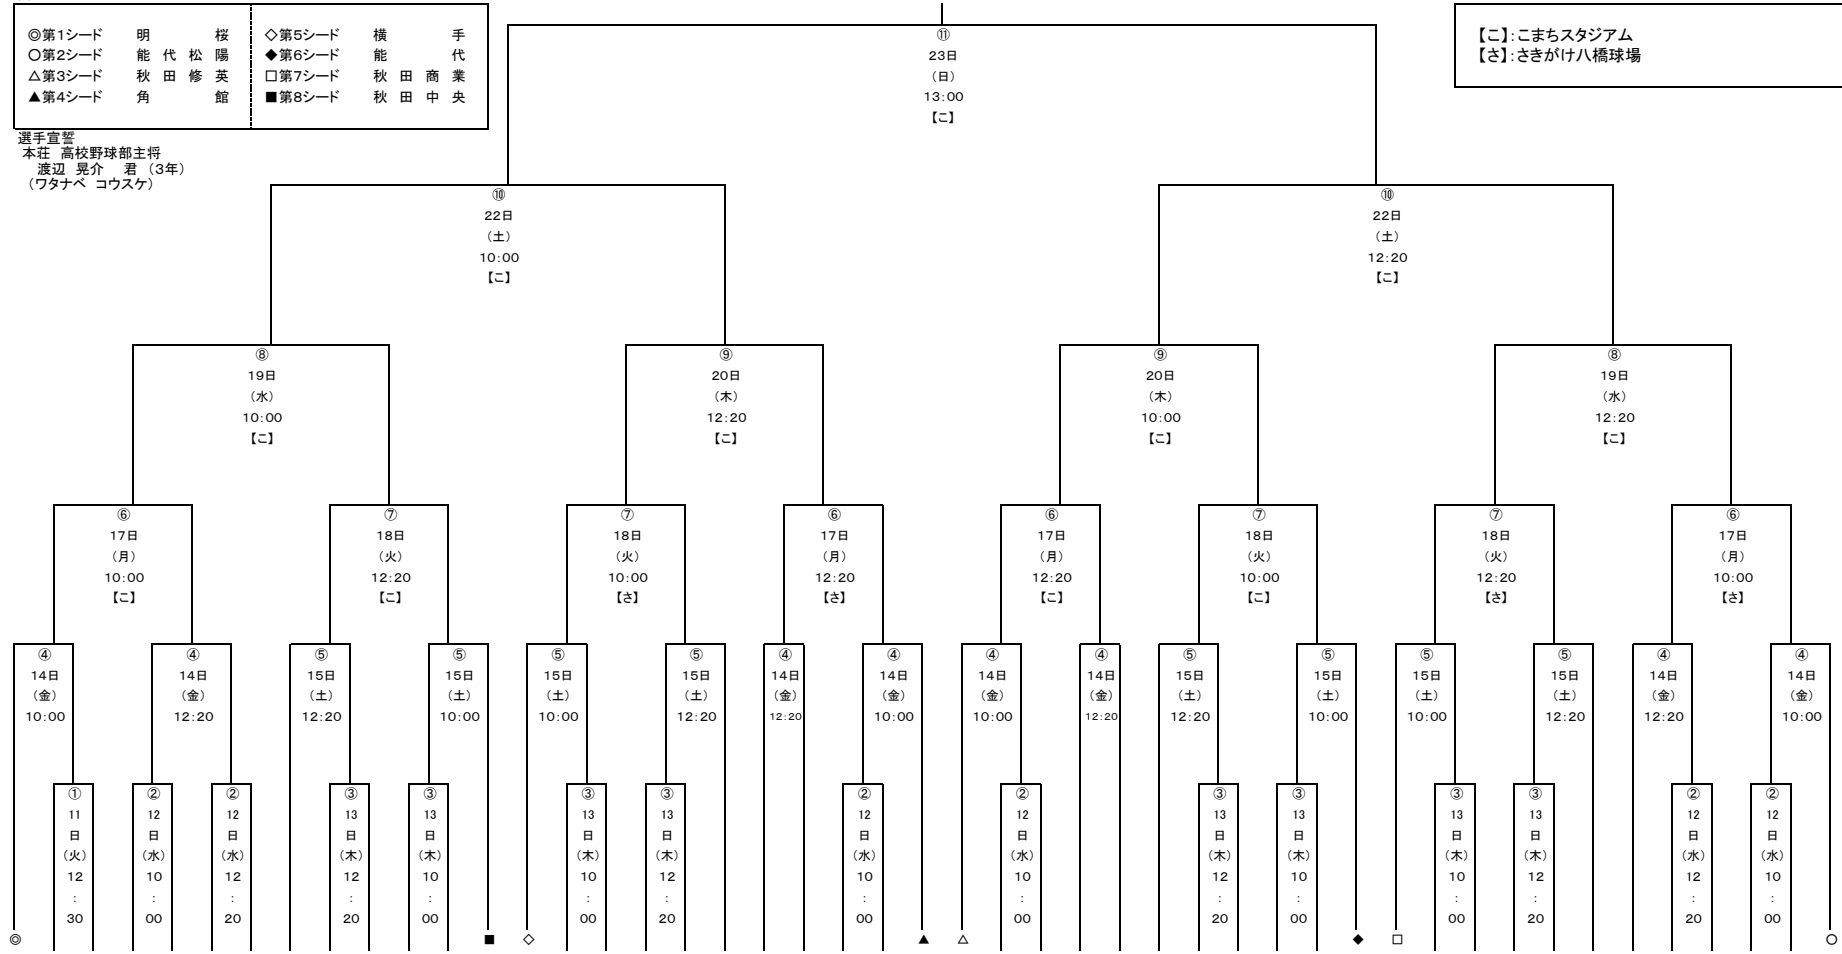

第99回全国高等学校野球選手権秋田大会 組み合わせ

平成29年7月11日(火)～23日(日) 雨天順延 ※健康管理日(7月21日)

開会式10:00～(こまちスタジアム)

◎第1シード	明 桜	◇第5シード	横 手
○第2シード	能 代 松 陽	◆第6シード	能 代
△第3シード	秋 田 修 英	□第7シード	秋 田 商 業
▲第4シード	角 館	■第8シード	秋 田 中 央

選手宣誓
本荘 高校野球部主将
渡辺 晃介 君 (3年)
(ワタナベ コウスケ)

【こ】:こまちスタジアム
【さ】:さきかけ八橋球場

1 2 3 4 5 6 7 8 9 10 11 12 13 14 15 16 17 18 19 20 21 22 23 24 25 26 27 28 29 30 31 32 33 34 35 36 37 38 39 40 41 42 43 44 45 46 47
 明 横 横 花 湯 西 秋 湯 男 由 雄 能 秋 横 秋 大 大 増 十 矢 本 大 秋 角 秋 五 仁 西 平 男 大 金 能 羽 能 秋 秋 大 秋 秋 新 由 六 大 大 二 能