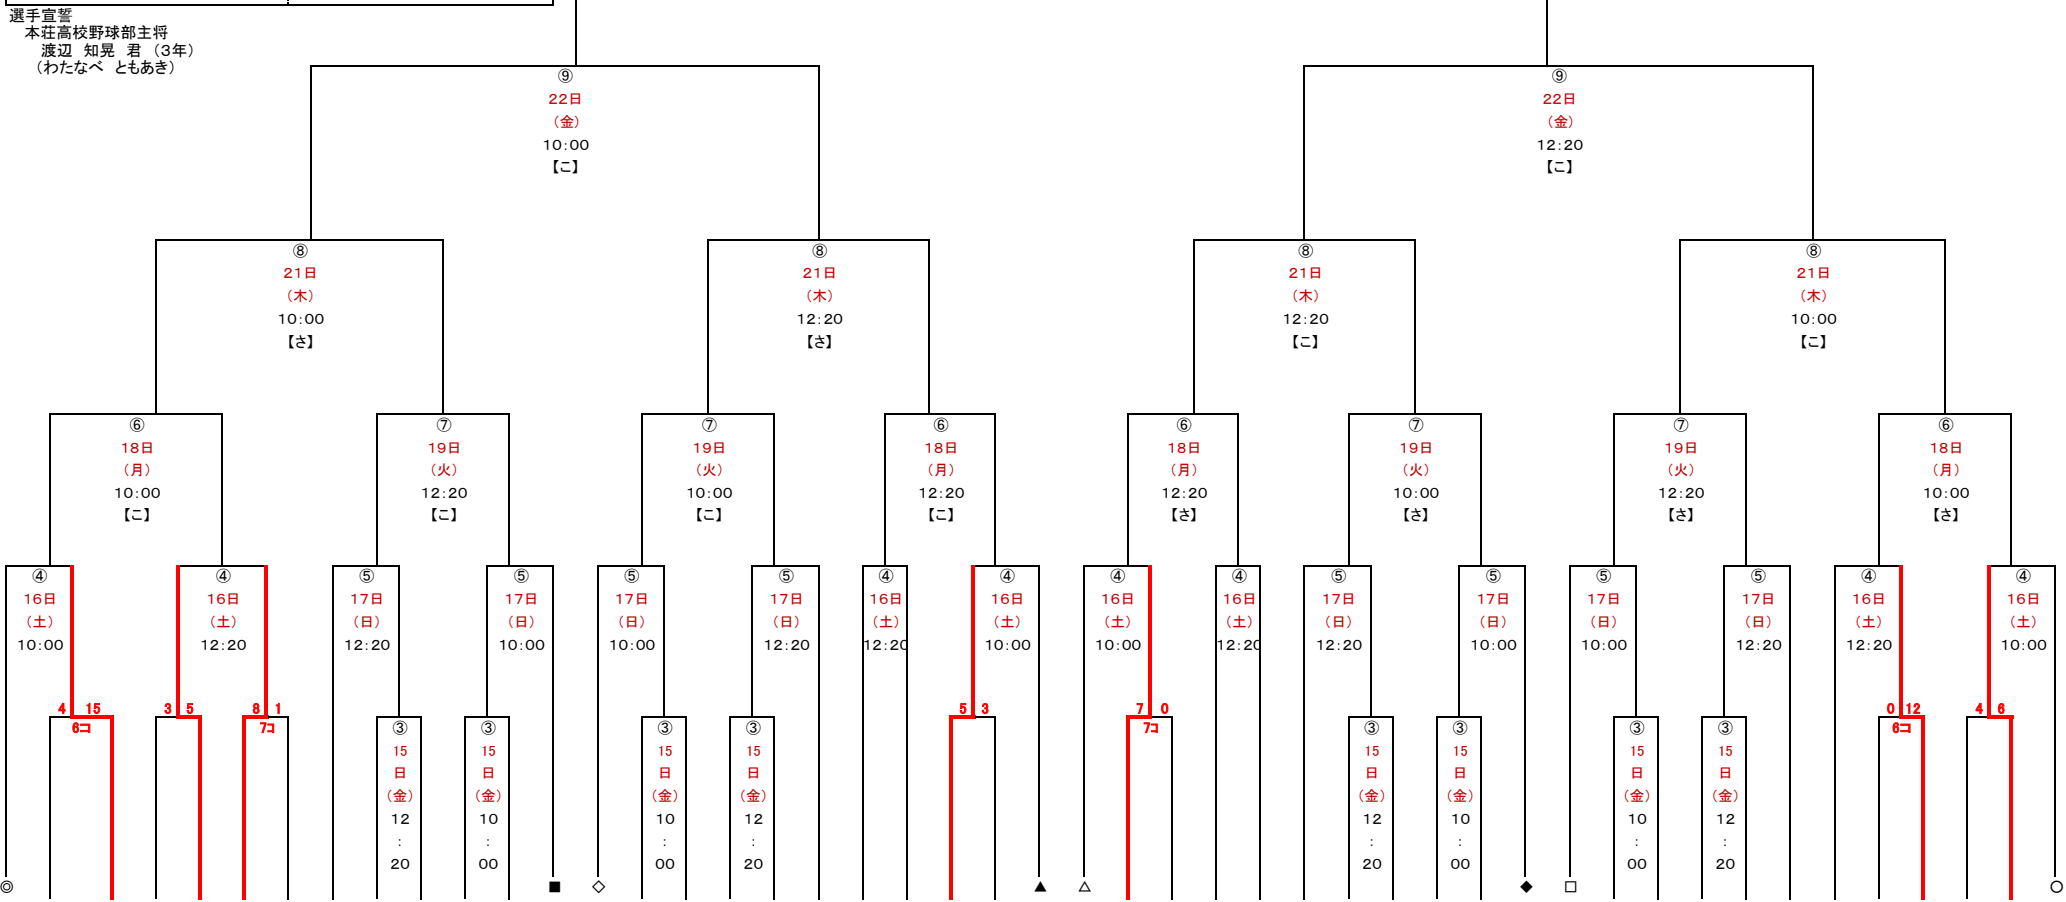

# 第98回全国高等学校野球選手権秋田大会 組み合わせ

平成28年7月12日(火)~24日(日) 雨天順延 ※健康管理日(7月20日、23日)

開会式10:00~(こまちスタジアム)

◎第1シード	能代	◇第5シード	大館鳳鳴
○第2シード	明桜	◆第6シード	横手
△第3シード	秋田中央	□第7シード	能代松陽
▲第4シード	大曲工業	■第8シード	大館国際

【こ】:こまちスタジアム  
【さ】:さきがけ八橋球場

日程変更(7月14日現在)

1	2	3	4	5	6	7	8	9	10	11	12	13	14	15	16	17	18	19	20	21	22	23	24	25	26	27	28	29	30	31	32	33	34	35	36	37	38	39	40	41	42	43	44	45	46	47			
能	秋	湯	本	大	秋	雄	横	羽	秋	由	由	大	大	大	能	六	大	男	秋	横	増	秋	大	秋	秋	男	秋	湯	大	西	能	金	花	横	能	平	二	五	新	十	秋	西	角	矢	仁	明			
田	曲	湯	本	大	秋	雄	手	田	利	館	館	館	館	館	代	代	館	鹿	手	田	田	田	田	田	田	田	田	田	田	代	足	代	代	井	城	和	田	仙	仙	島	賀	賀	賀	賀	賀				
高	農	商	城	工	工	工	國	鳳	桂	工	清	工	中	修	海	北	翔	太	工	農	松	小	小	小	小	小	小	小	小	小	小	小	小	小	小	小	小	小	小	小	小	小	小	小	小	小	小		
代	専	沢	莊	業	業	川	南	後	業	業	利	際	鳴	曲	西	郷	桜	業	田	陵	田	西	業	央	英	洋	鷹	北	田	目	業	業	輪	手	陽	成	坂	目	屋	田	南	北	館	勝	保	桜			
こ	ま	ち	ス	タ	ジ	ア	ム	山	田	久	志	サ	ブ	マ	リ	ン	ス	タ	ジ	ア	ム	グ	リ	ー	ン	ス	タ	ジ	ア	ム	よ	こ	て	さ	き	が	け	八	橋	球	場	こ	ま	ち	ス	タ	ジ	ア	ム