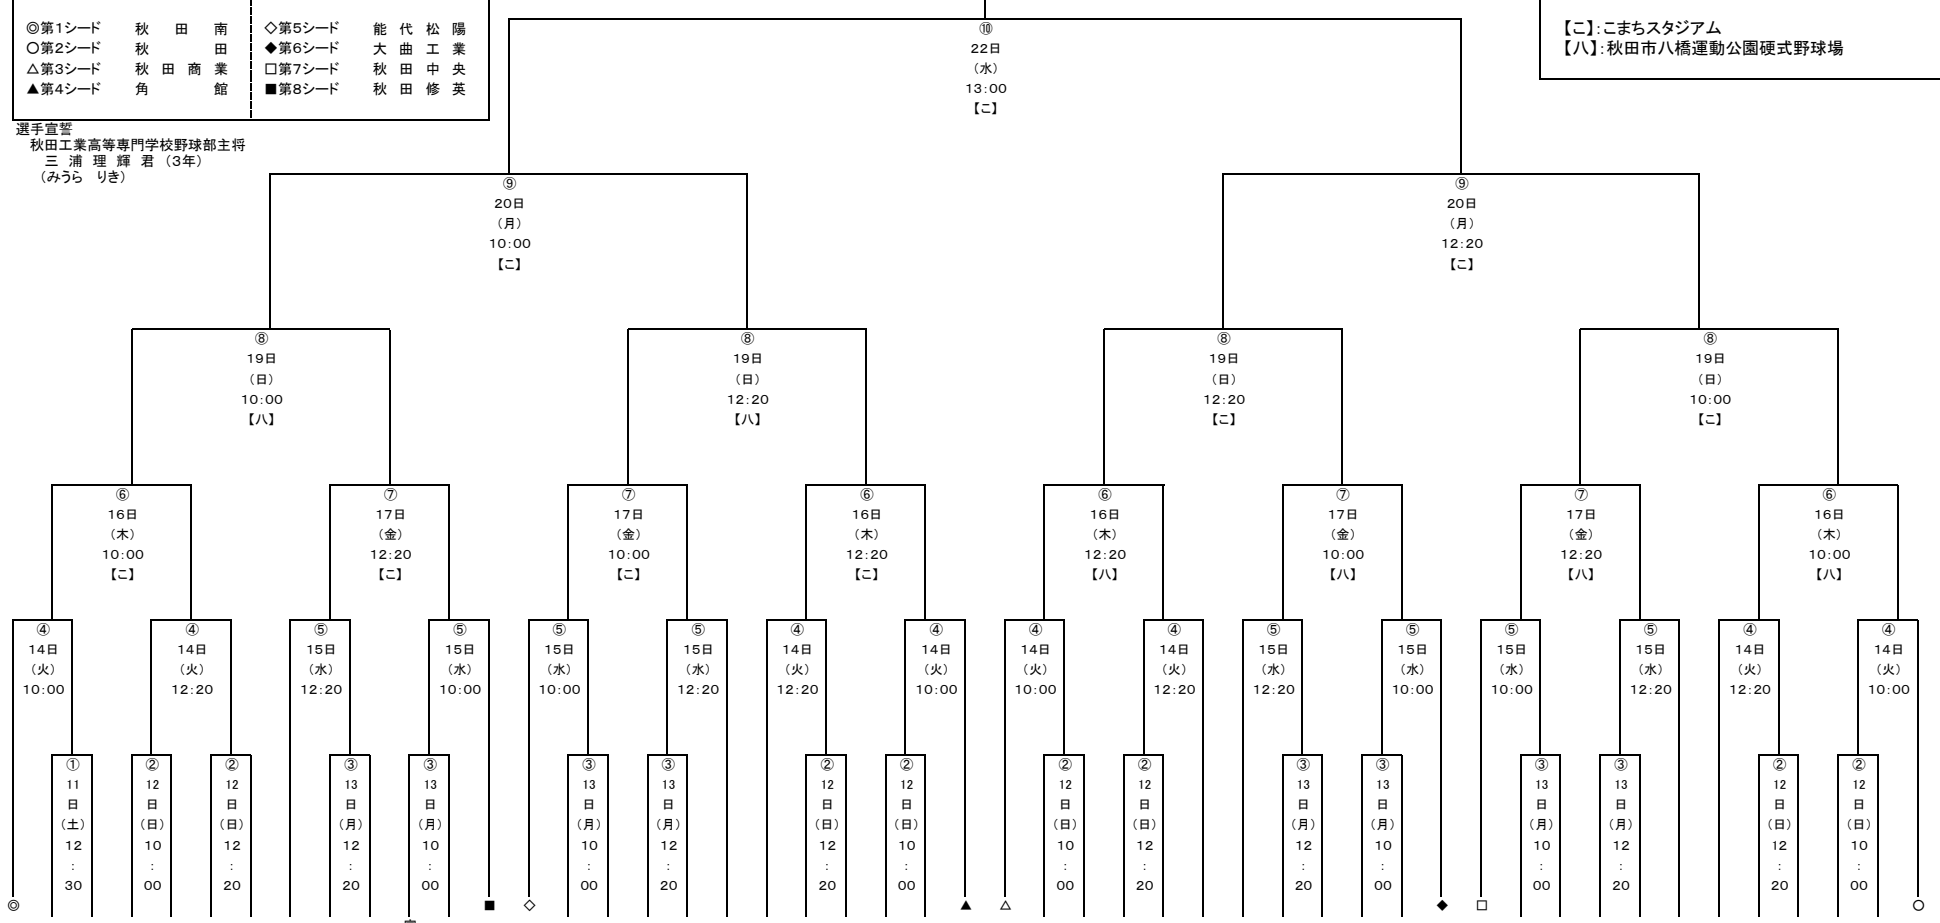

第97回全国高等学校野球選手権秋田大会 組み合わせ

平成27年7月11日(土)～22日(水) 雨天順延 ※健康管理日(7月18日、21日)

開会式10:00～

◎第1シード	秋田南	◇第5シード	能代松陽
○第2シード	秋田	◆第6シード	大曲工業
△第3シード	秋田商業	□第7シード	秋田中央
▲第4シード	角館	■第8シード	秋田修英

選手宣誓
秋田工業高等専門学校野球部主将
三浦理輝君(3年)
(みづらりき)

【こ】:こまちスタジアム
【八】:秋田市八橋運動公園硬式野球場

1 秋 2 新 3 大 4 小 5 花 6 平 7 秋 8 能 9 大 10 羽 11 秋 12 大 13 秋 14 能 15 横 16 湯 17 横 18 六 19 本 20 雄 21 五 22 大 23 由 24 能 25 角 26 秋 27 男 28 秋 29 大 30 横 31 能 32 大 33 仁 34 西 35 雄 36 西 37 大 38 秋 39 金 40 大 41 湯 42 増 43 秋 44 二 45 明 46 由 47 男 48 十 49 秋

館 田 代 田 農 田 代 手 沢
田 工 北 工 高 太 修 松 清 翔
勝 矢 城 島 農 連
田 鹿 館 手 田 鹿 館 手
商 海 国 城 賀 仙 物
曲 田 足 館 田 利 鹿
工 中 農 鳳 工 工 和
田 業 井 桜 業 業 田 田

南屋業坂輪成鷹業館後専田英陽陵北手郷荘合目業利代館業洋西際南西曲保北川目業央業鳴沢田業井桜業業田田
|—こまちスタジアム—| |—山田久志サブマリンスタジアム—| |—グリーンスタジアムよこて—| |—秋田市八橋運動公園硬式野球場—|