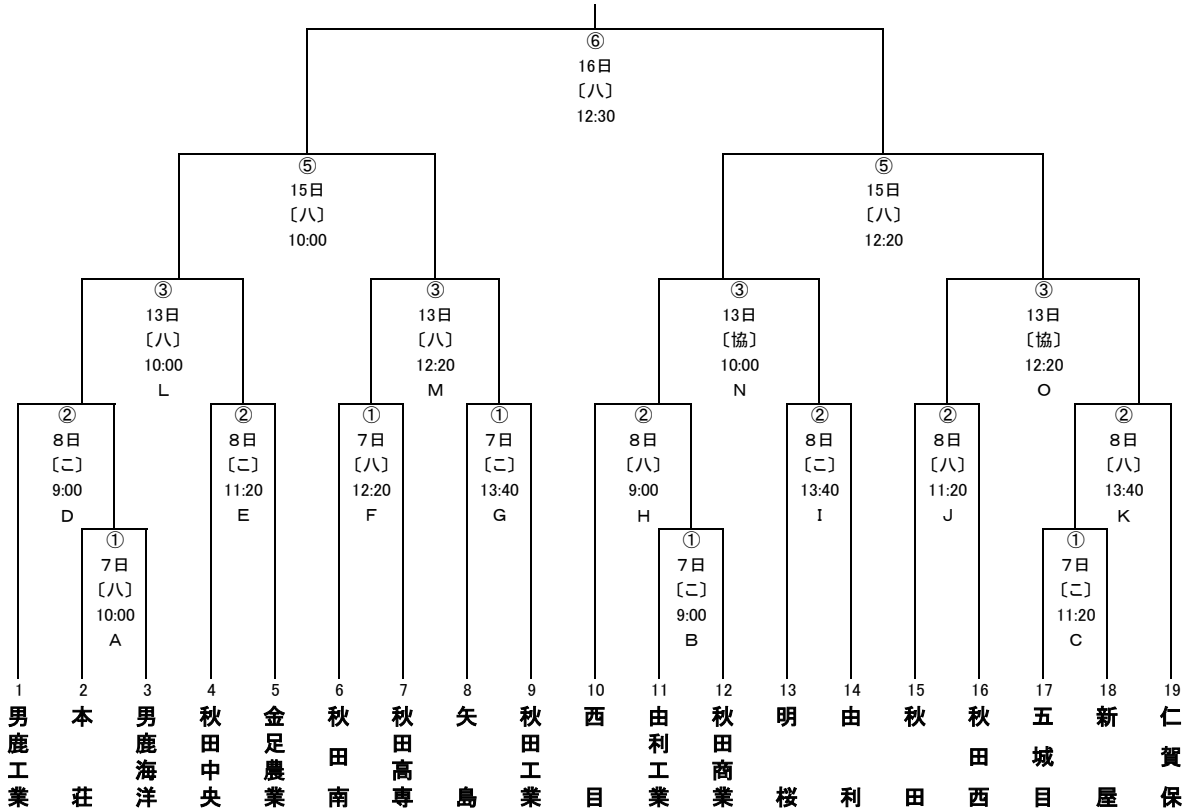

平成25年度 秋季中央地区高等学校野球大会 組合せ

期日:平成25年9月7日(土)~8日(日)、9月13日(金)~16日(月) 雨天順延

会場:こまちスタジアム…[こ]、八橋球場…[八]、協和球場…[協]、弁天球場…[弁]

本戦

第5・第6・第7代表決定戦

第5・第6・第7代表は、代表決定戦第一試合及び第二試合終了後、勝利チーム主将の抽選によって決定する。