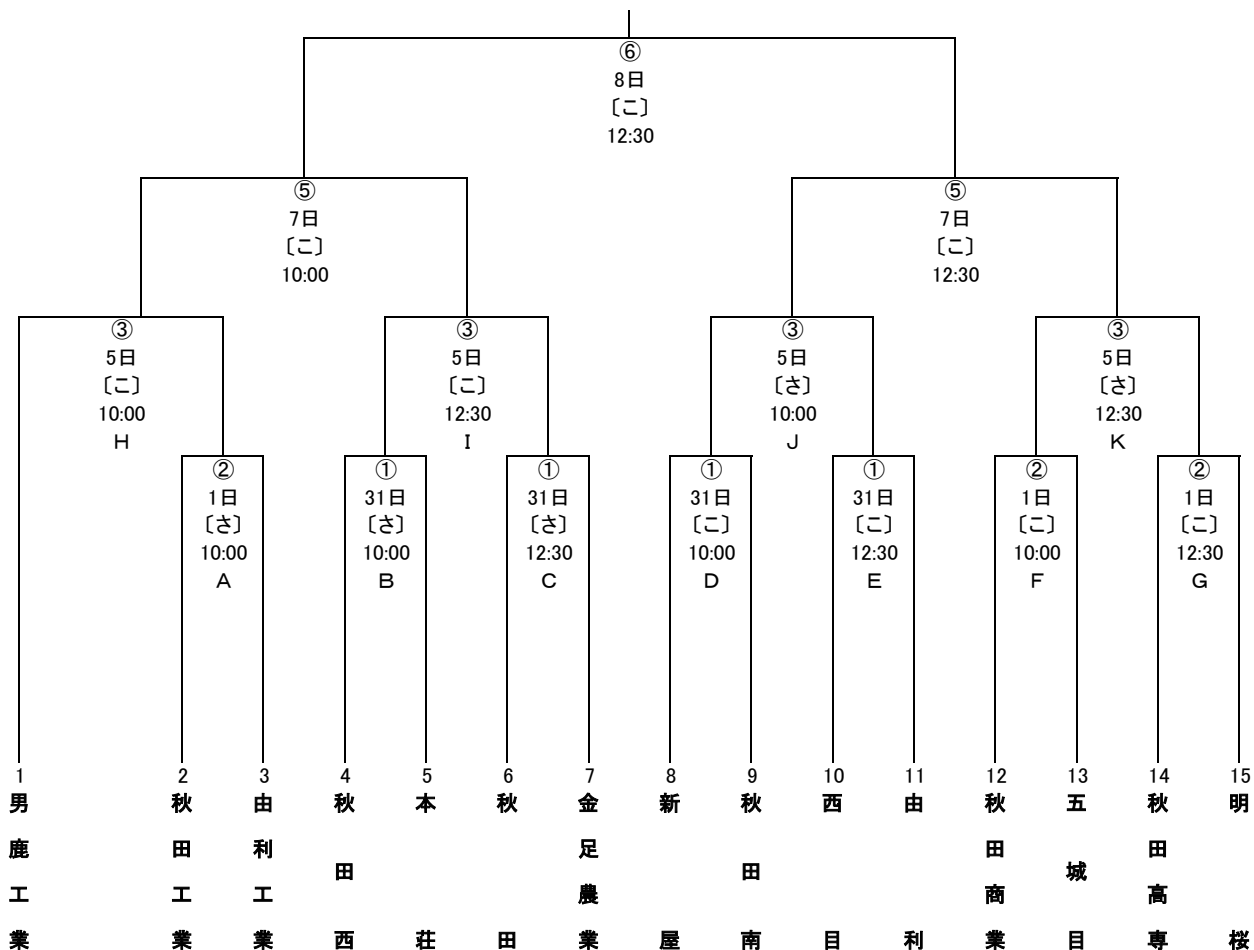

令和元年度 秋季中央地区高等学校野球大会 組合せ

期日：令和元年8月31日(土)～9月1日(日)、9月5日(木)～8日(日) 雨天順延
 会場：こまちスタジアム…[こ]、さきがけ八橋球場…[さ]

本戦

第5・第6・第7代表は、秋季県大会抽選会によって決定する。